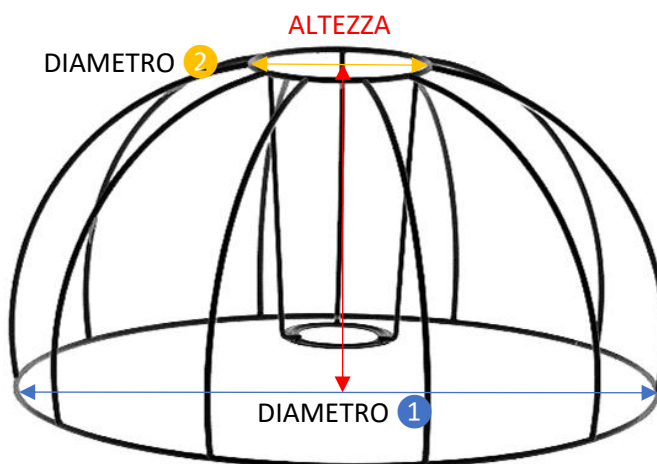

di Beccari Alessio

MONTATI

montati

CUOLA PARI

SCHEDA TECNICA

Ø 1 IN CM	Ø 2 IN CM	ALTEZZA IN CM
12	6	8
20	6,4	11
25	7	14½
30	9	16½
35	10	18
40	10	22½
45	10	25
50	10	29½
55	10	31
60	10	33½

ba BECCARI ALESSIO

POSSIBILE CREAZIONE SU VOSTRO DISEGNO - MISURE ED ATTACCHI
PERSONALIZZABILI